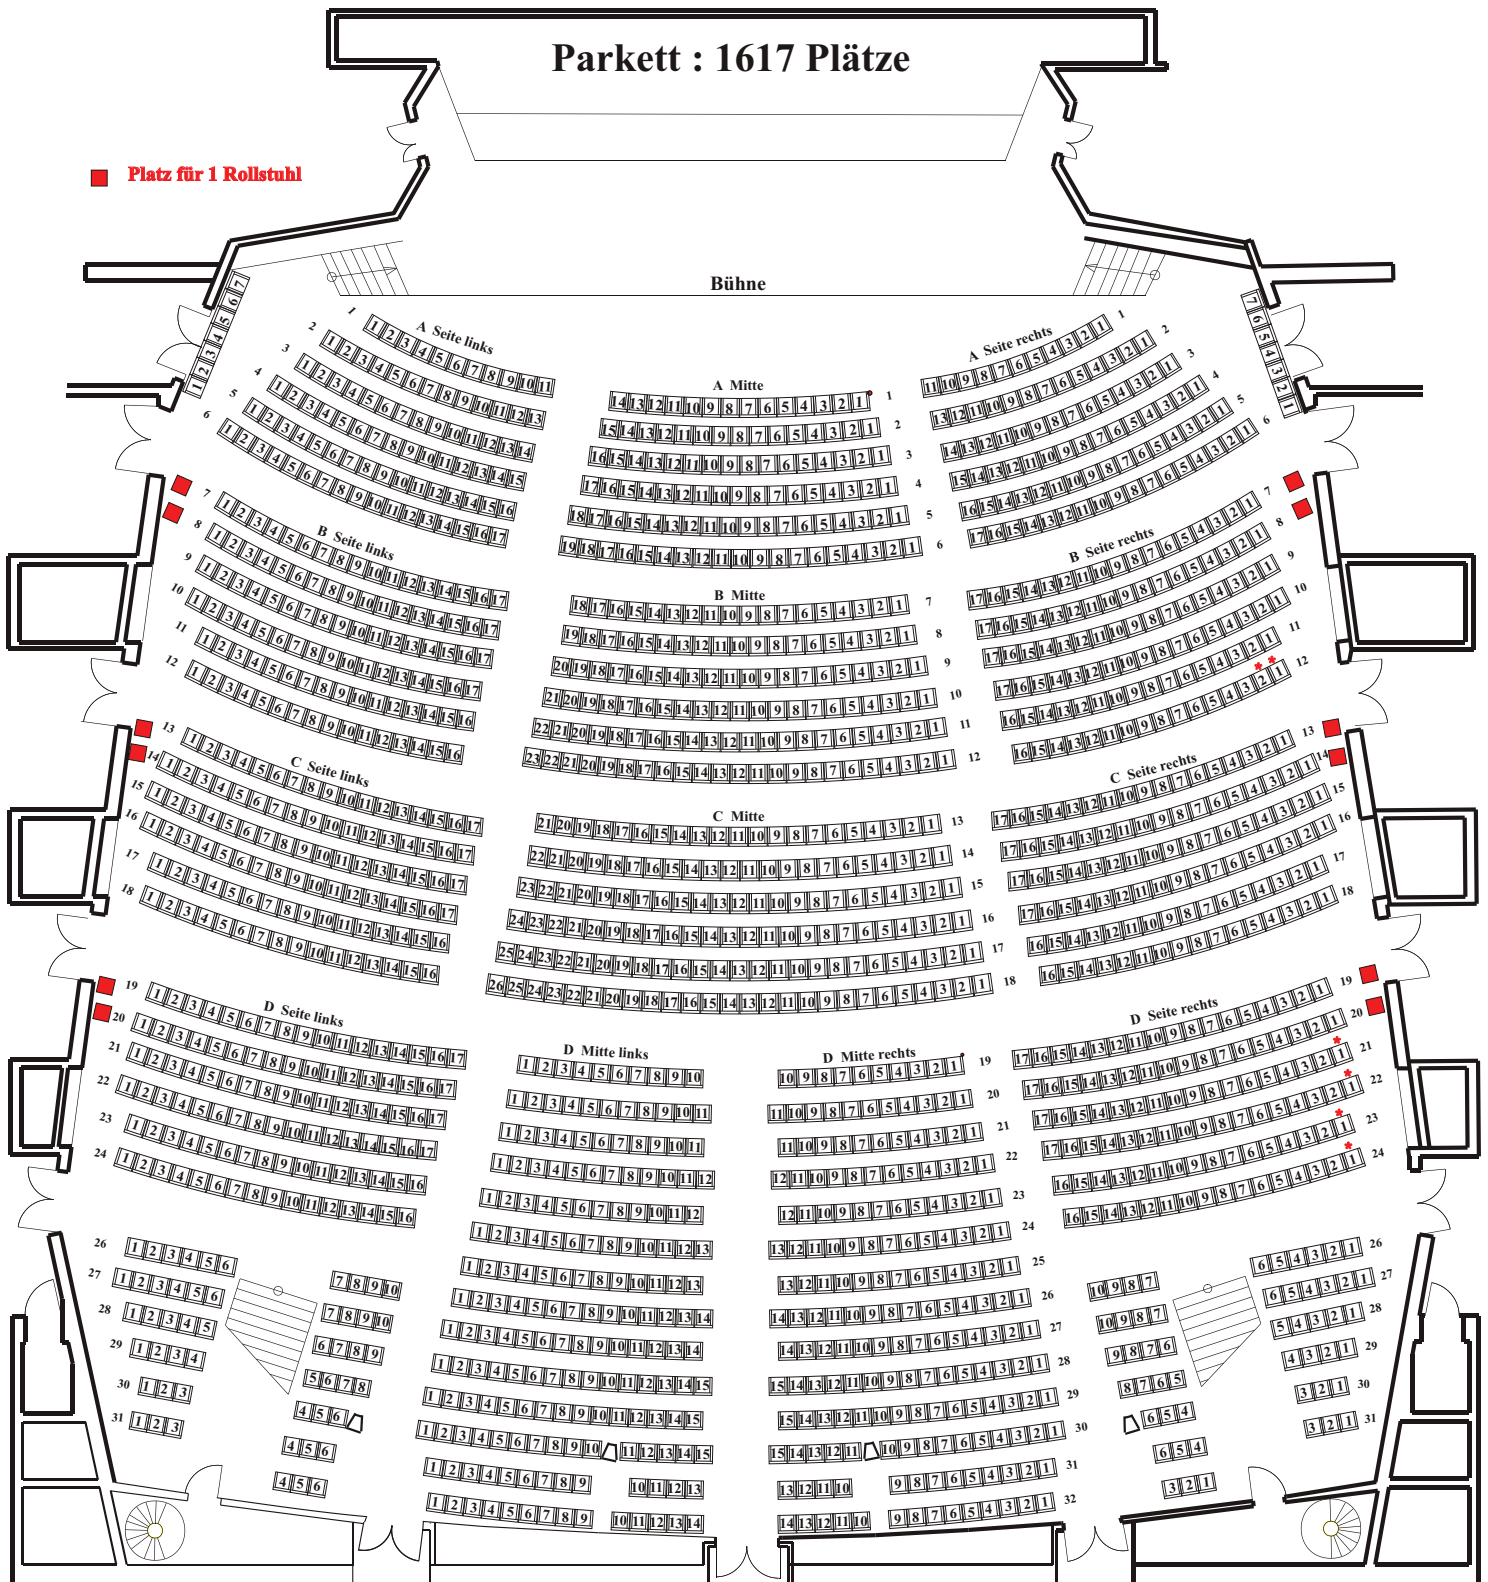

# Meistersingerhalle Nürnberg - Großer Saal

## Bestuhlungsplan Nr.1 : Konzerte

(Die mit \* bezeichneten Plätze sind Dienstplätze)

# Meistersingerhalle Nürnberg

## Grosser Saal